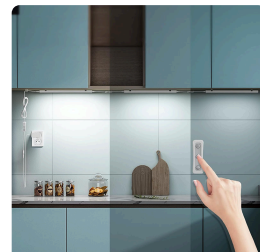

WO218

LED PODLINKOVÉ A NÁBYTKOVÉ SVÍTIDLO STMÍVATELNÉ, 3X3W, 4100K, 3X30CM, DOTYKOVÉ SPÍNÁNÍ

EAN: 8592718046859

POČET KUSŮ V BALENÍ: 20

ZÁRUKA: 33 MĚSÍCŮ

Solight LED podlinkové a nábytkové svítidlo stmívatelné, 3x3W, 4100K, 3x30cm, dotykové spínání

LED stmívatelné podlinkové svítidlo pro kuchyň a nábytek

Moderní LED lineární svítidlo je ideální volbou pro osvětlení kuchyňských linek, pracovních desek, vitrín nebo nábytku. Díky neutrální bílé barvě světla s teplotou 4100 K a širokému úhlu svícení 120° poskytuje rovnoměrné a příjemné osvětlení, které zvýrazní každý detail vašeho interiéru. Dotykový spínač umožňuje nejen pohodlné zapínání a vypínání, ale také plynulé stmívání podle aktuální potřeby. Svítidlo je vyrobeno z kvalitního hliníku, PC a ABS v elegantní stříbrné barvě, která se snadno sladí s většinou moderních kuchyní a nábytkových sestav.

Praktické provedení a dlouhá životnost

Toto LED svítidlo nabízí vysoký světelný tok 3 x 265 lm při nízkém příkonu 3 x 3 W, což zajišťuje úsporný provoz a zároveň dostatek světla pro každodenní činnosti. Index podání barev CRI > 80 zaručuje věrné zobrazení barev, což oceníte zejména při přípravě jídel. Díky životnosti LED až 30 000 hodin a krytí IP20 je svítidlo vhodné pro dlouhodobé použití v interiéru. V balení najdete 3 kusy svítidel, které lze snadno instalovat pod linku nebo do nábytku. Napájení je řešeno vstupem AC 220–240 V a výstupem DC 24 V 1 A, což zajišťuje bezpečný a stabilní provoz.

- LED stmívatelné kuchyňské podlinkové a nábytkové lineární svítidlo s dotykovým spínačem
- příkon: 3 x 3 W
- světelný tok: 3 x 265 lm
- teplota světla/chromatickosti: 4100 K (neutrální bílá)
- úhel svícení: 120°
- index podání barev: CRI > 80
- vypínač: dotykový
- stmívání: dotykové
- životnost LED: 30 000 hodin
- krytí: IP20
- ideální osvětlení kuchyňských linek, pracovních desek, vitrín, nábytku atd.
- magnet na spodnej strane svietidla
- materiál: hliník + PC + ABS
- barva: stříbrná
- napájení: vstup AC 220–240 V
- výstup DC 24 V 1 A
- rozměry: 3 x 300 x 19 x 12 mm
- balení: 3 ks v blistru
- energetická třída: G

KOMPLETNÍ POPIS